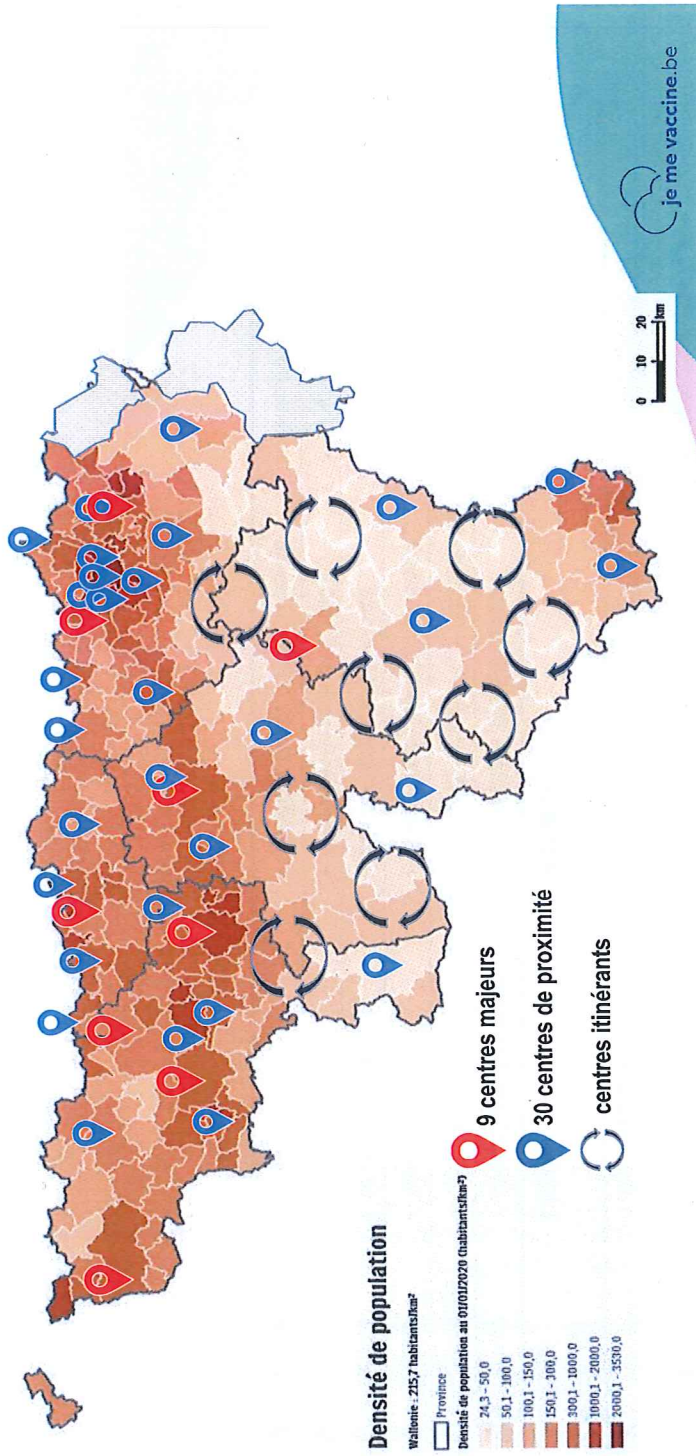

Vaccination grand public (phases 1B/2) :

- 9 centres majeurs (x 10 lignes de vaccination)
- 30 centres de proximité (x 2 lignes de vaccination)
- Plusieurs centres itinérants (à définir avec les Gouverneurs)

Vaccination grand public (phases 1B/2)

Province du Hainaut (52 lignes de vaccination)

Centres majeurs	Lieux	Adresse	Type
> Tournai	> Hall sportif de Tournai	> Avenue de Gaulle 2, 7500 Tournai	> Centre sportif
> Ronquières	> Site de Ronquières	> Route Baccara 1, 7090 Ronquières	> Centre de testing
> Mons	> Lotto Mons Expo	> Avenue Thomas Edison 2, 7000 Mons	> Centre d'exposition
> Charleroi	> CEME - Charleroi Espace Meeting Européen	> Rue des Français 147, 6020 Charleroi	> Centre de conférences
Centres de proximité	Lieux	Adresse	Type
> Chimay	> Centre Culturel Sud Hainaut	> Rue des Battis 32/Z, 6464 Baileux	> Centre culturel
> Colfontaine	> Espace Magnum	> Avenue Dr Schweitzer 100, 7340 Colfontaine	> Salle polyvalente
> Binche	> Kursaal de Binche	> Avenue Wanderpepen 30, 7130 Binche	> Salle Communale
> Fleurus	> Le vieux Campinaire	> Rue de Wangenies, 6220 Fleurus	> Salle Polyvalente
> Ath	> Hall du Ceva	> Chemin des Primevères 68, 7800 Ath	> Centre d'exposition
> La Louvière	> LouvExpo	> Rue Arthur Delaby 7, 7100 La Louvière	> Centre d'exposition